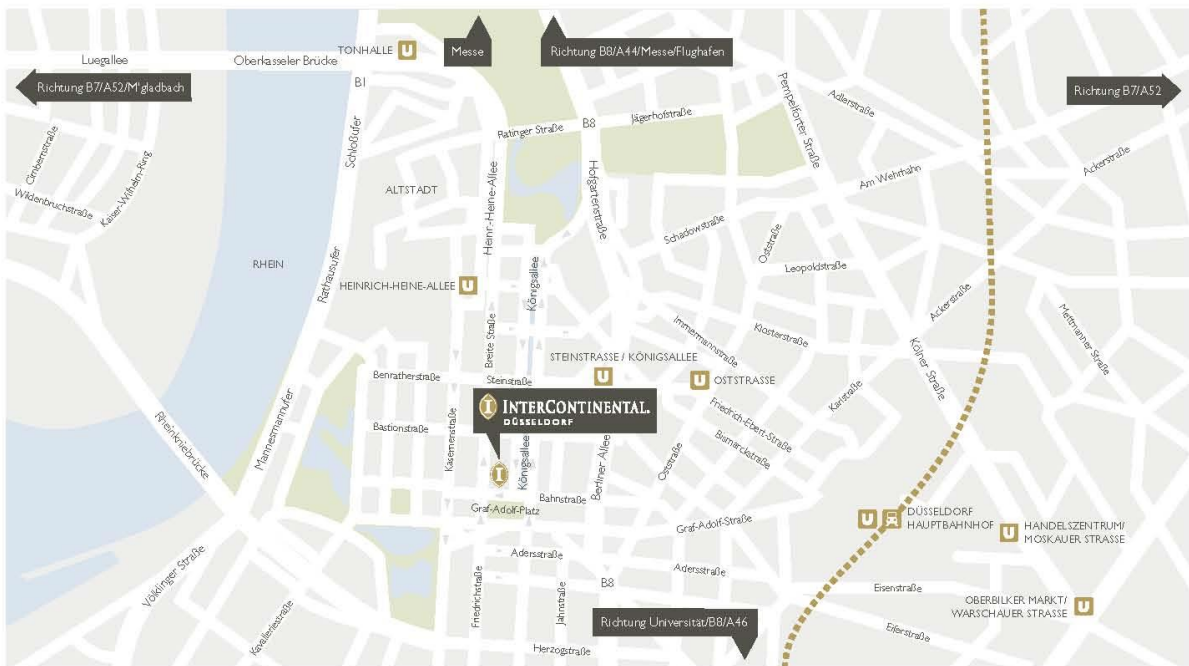

## MIT DEM AUTO

Aus Richtung Norden/vom Flughafen:

- Autobahn A 44
- Ausfahrt Düsseldorf Zentrum
- Danziger Straße geht über in
- Kennedydamm → Fischerstraße →
- Kaiserstraße → Berliner Allee
- Rechts abbiegen in die Graf-Adolf-Straße
- Rechts abbiegen in die Breite Straße
- Zufahrt zur Tiefgarage
- Zur Hotelvorfahrt: von der Breiten Straße rechts in die Bastionstraße abbiegen, danach rechts in die
- Königsallee 59

## MIT DER BAHN

- Entfernung vom Hauptbahnhof Düsseldorf 1 km
- Mit der Straßenbahn 704 oder 709:  
Haltestelle Graf-Adolf-Platz

## ARRIVING BY TRAIN

- Main station to hotel 1 km / 0.6 miles
- By tram 704 or 709: stop Graf-Adolf-Platz

Aus Richtung Süden:

- Autobahn A 46
- Ausfahrt Richtung Zentrum
- Werstener Straße geht über in
- Witzelstraße → Mercumstraße → Corneliusstraße
- Links abbiegen in die Herzogstraße
- An der 3. Kreuzung rechts abbiegen in die
- Friedrichstraße → geht über in die Breite Straße
- Zufahrt zur Tiefgarage
- Zur Hotelvorfahrt: von der Breiten Straße rechts in die Bastionstraße abbiegen, danach rechts in die
- Königsallee 59

## MIT DEM FLUGZEUG

- Entfernung vom Flughafen 8 km
- Per Taxi
- Limousinenservice des InterContinental Düsseldorf
- Mit der S7 bis Düsseldorf Hauptbahnhof

From the South:

- Autobahn (motorway) A 46
- Exit Zentrum (city centre)
- Go down Werstener Straße, leads into
- Witzelstraße → Mercumstraße → Corneliusstraße
- Turn left into Herzogstraße
- Third junction turn right into
- Friedrichstraße → Leads into Breite Straße
- Entrance to hotel's underground car park
- To reach the hotel entrance, carry on and turn right into Bastionstraße, then turn right again into
- Königsallee 59