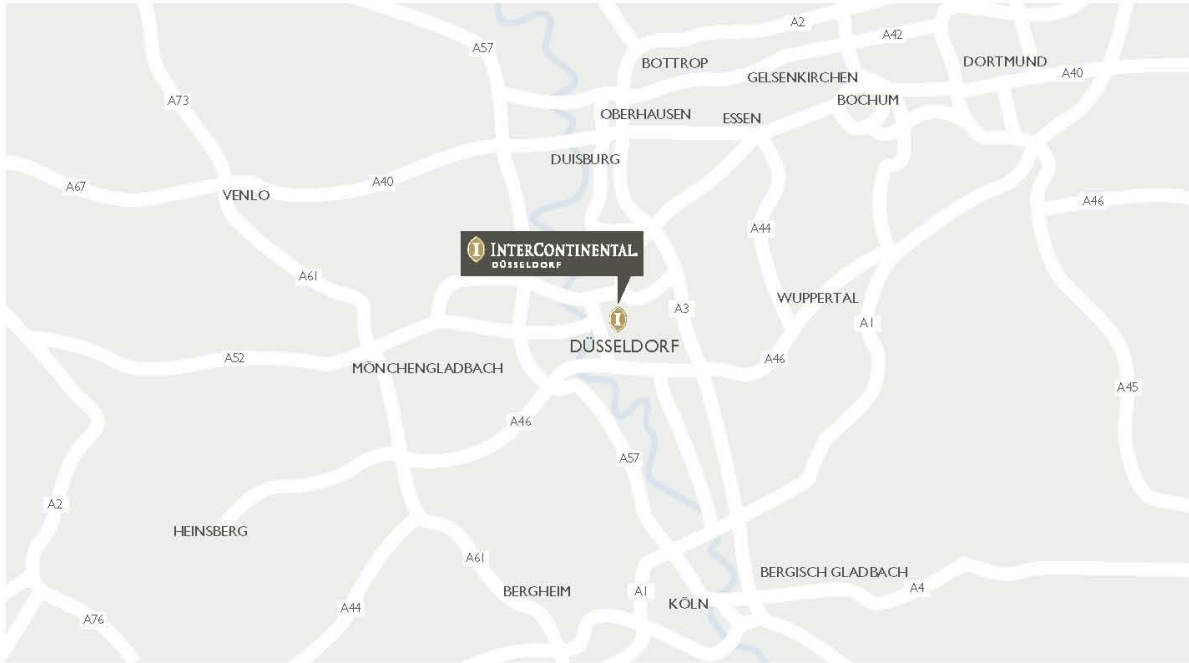

**IHR ANFAHRTSWEG ZUM INTERCONTINENTAL DÜSSELDORF**  
**YOUR DIRECTIONS TO THE INTERCONTINENTAL DÜSSELDORF**

## MIT DEM AUTO

Aus Richtung Norden/vom Flughafen:

- Autobahn A 44
- Ausfahrt Düsseldorf Zentrum
- Danziger Straße geht über in
- Kennedydamm → Fischerstraße →
- Kaiserstraße → Berliner Allee
- Rechts abbiegen in die Graf-Adolf-Straße
- Rechts abbiegen in die Breite Straße
- Zufahrt zur Tiefgarage
- Zur Hotelvorfahrt: von der Breiten Straße rechts in die Bastionstraße abbiegen, danach rechts in die
- Königsallee 59

## MIT DER BAHN

- Entfernung vom Hauptbahnhof Düsseldorf 1 km
- Mit der Straßenbahn 704 oder 709:  
Haltestelle Graf-Adolf-Platz

## ARRIVING BY TRAIN

- Main station to hotel 1 km / 0.6 miles
- By tram 704 or 709: stop Graf-Adolf-Platz

Aus Richtung Süden:

- Autobahn A 46
- Ausfahrt Richtung Zentrum
- Werstener Straße geht über in
- Witzelstraße → Mercumstraße → Corneliusstraße
- Links abbiegen in die Herzogstraße
- An der 3. Kreuzung rechts abbiegen in die
- Friedrichstraße → geht über in die Breite Straße
- Zufahrt zur Tiefgarage
- Zur Hotelvorfahrt: von der Breiten Straße rechts in die Bastionstraße abbiegen, danach rechts in die
- Königsallee 59